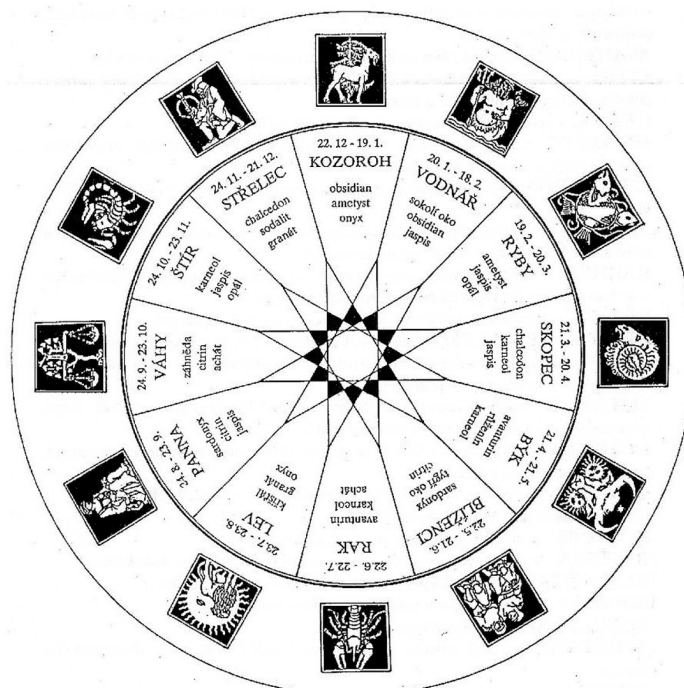

狗

Pes

1922, 1934, 1946,
1958, 1970, 1982,
1994, 2006, 2018

豬

Prasa

1923, 1935, 1947,
1959, 1971, 1983,
1995, 2007, 2019

Akce a plány školy

Vysvědčení - 30.1.2020 (poslední vyučovací hodinu)